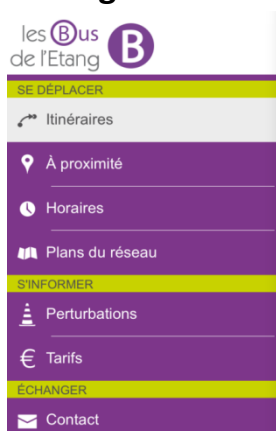

# Préparez dès maintenant votre Rentrée 2018-2019 avec les Bus de l'Etang

Vous habitez Berre, Rognac, Velaux, Ou une commune d'Agglopoles Provence.

Renseignez-vous auprès de vos mairies pour les titres de transports scolaires.

## AGENCES MOBILITÉ

- Pierre Plantée : 04 42 46 06 66

Ouvert du lundi au vendredi de 7h45 à 19h  
et le samedi de 7h45 à 14h

- Parc Camoin :

Ouvert du lundi au vendredi de 7h45 à 19h

## Profitez des Services connectés

Téléchargez l'application Smartphone  
« Les Bus de l'Etang » :

Pas encore membre ?

Recevez toute l'information trafic,  
gratuitement en vous inscrivant aux  
alertes SMS sur le site internet , dans  
l'espace membre .